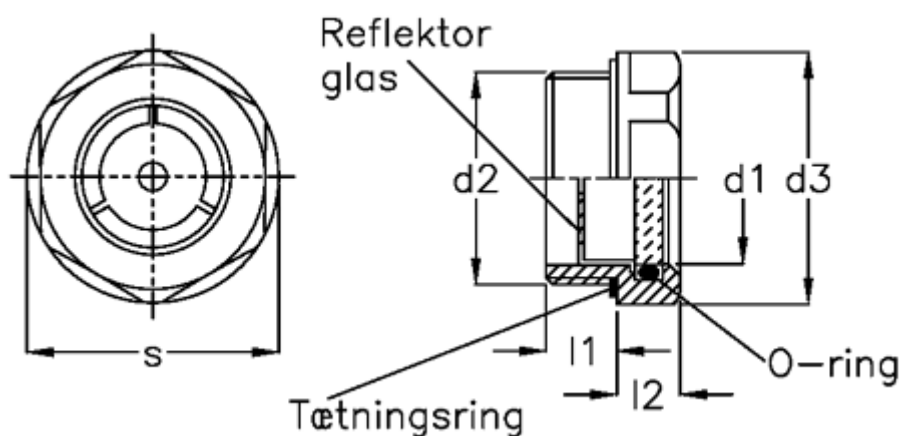

# Data Sheet

Article number: 20903521A

Description: E+G Oil level sight glass (high temp.)  
GN 743.1-18-M27x1,5-A

## Measures

d1	= 18
d2	= M27x1,5
d3	= 32
l1	= 9.0
l2	= 8.0
Max pressure	= 12,5 Bar
s	= 30